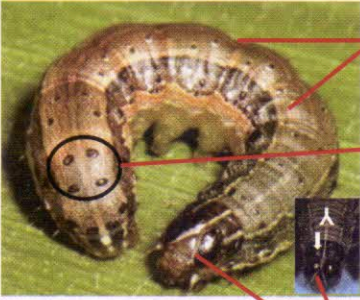

বিধ্বংসী পোকা ফল আর্মিওয়ার্মের আক্রমণ ও প্রতিকার

ফল আর্মিওয়ার্ম বা সাধারণ কাটুই পোকা যার বৈজ্ঞানিক নাম *Spodoptera frugiperda*, পৃথিবীব্যাপি একটি মারাত্মক ক্ষতিকারক এবং বিধ্বংসী পোকা হিসাবে পরিচিত। এটি মূলতঃ আমেরিকা মহাদেশের পোকা হলেও ২০১৬ সনে আফ্রিকা এবং ২০১৮ সনে দক্ষিণ এশিয়ার বিভিন্ন দেশ বিশেষতঃ ভারত, শ্রীলঙ্কায় এদের আক্রমণ পরিলক্ষিত হয়। আশংকার বিষয় হল এই যে, ২০১৮ সনের নভেম্বর মাসের প্রথম সপ্তাহ হতে বাংলাদেশ কৃষি গবেষণা ইনস্টিটিউট কর্তৃক দেশের উত্তর এবং পশ্চিমাঞ্চলের জেলা সমূহে কয়েকটি ফসলে স্থাপনকৃত ফেরোমন ফাঁদে প্রথমবারের মত এটির পূর্ণাঙ্গ পোকার উপস্থিতি রেকর্ড করা হয়। এছাড়াও শেরপুর, বগুড়া এবং দামুড়হুদা, চুয়াডাঙ্গায় ভুট্টা ফসলে এদের আক্রমণ পরিলক্ষিত হয়েছে।

আক্রমণের পরিধি ও ক্ষতির ধরণ

- এটি ভুট্টা, সরগম, তুলা, বাদাম, তামাক, বিভিন্ন ধরনের ফল ও সবজিসহ প্রায় ৮০টি ফসলে আক্রমণ করে থাকে। তবে ভুট্টা ফসলে এর আক্রমণের হার সর্বাধিক।
- পোকটি কীড়া অবস্থায় গাছের পাতা ও ফল খেয়ে থাকে। কীড়ার প্রাথমিক অবস্থায় এদের খাদ্য চাহিদা কম থাকে, তবে শেষ ধাপ সমূহে খাদ্য চাহিদা প্রায় ৫০ গুণ বৃদ্ধি পায়। সে কারণে কীড়ার ৪-৬ ধাপ সমূহ অর্থাৎ কীড়া পূর্ণাঙ্গ হওয়ার আগে রান্ধুসে হয়ে উঠে এবং ফসলের ব্যাপক ক্ষতি করে। এমনকি এক রাত্রের মধ্যে এরা সমস্ত ফসল বিনষ্ট করে ফেলতে পারে।

ভুট্টা ফসলে আক্রমণ

ভুট্টা ফসলে ফল আর্মিওয়ার্মের কীড়া

পোকটি চেনার উপায়

কীড়া দেখে নিম্নোক্ত উপায়ে পোকটি সনাক্ত করা যায়:

দেহের উপরিভাগে দুপাশে লম্বালম্বি ভাবে গাঢ় রংয়ের দাগ রয়েছে

তলপেটের ৮ম অংশের উপরিভাগে চারটি কালো দাগ রয়েছে

মাথায় উল্টা Y অক্ষরের মধ্যে জালের মত দাগ রয়েছে

ফল আর্মিওয়ার্মের জীবনচক্র

ডিম

সদ্য প্রস্ফুটিত কীড়া

পূর্ণাঙ্গ কীড়া

পুতুলি

পূর্ণাঙ্গ পোকা

পোকটির জীবনচক্রে ৪টি ধাপ রয়েছে